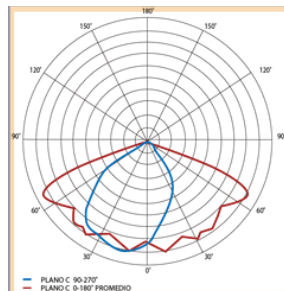

Fijación	Grado IP	Grado IK
Colgante	IP54	IK 08

Datos técnicos

Luminaria	Peso	Fabricado	Temperatura Color Placa	Corriente	Eficiencia
Drop	6 Kg	Cuerpo de aluminio forjado	Desde: 3000°K Hasta: 6000°K	Desde 350mA Hasta 1250mA	=120 Lm/W
Drop	Acople	Altura de instalación	Acceso de Columna	Pintura	Potencias
Drop	Colgante	Altura ideal 3 a 5 m	45 mm	Poliéster en polvo	30 W-120 W

Fotometria

Curva modelo tipo, no específica, ni única para este modelo de luminaria, pudiéndose obtener diferentes fotometrías por proyecto

Certificados

CERTIFICADO BAJO
NORMAS ISO 9001 y
14001

LUMINARIAS MEDIDAS CON
ENSAYOS FOTOMÉTRICOS