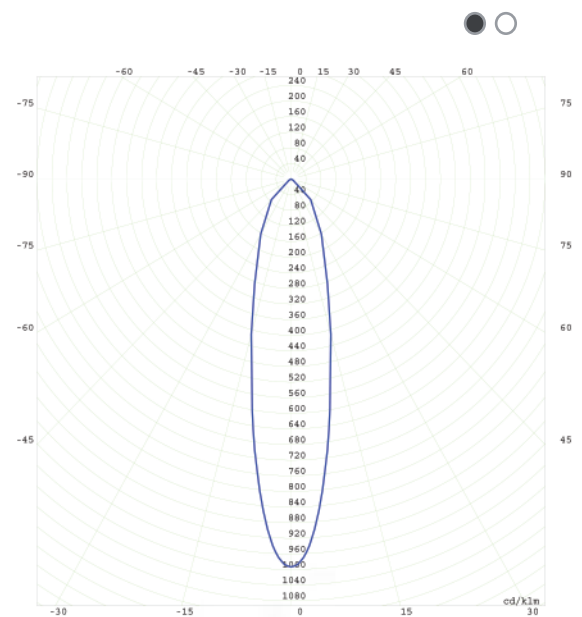

## Áreas Verdes

### Descripción

Luminaria para empotrar en el piso, estanca y transitable compuesta de acero.  
 Reflector interno de aluminio brillante anodizado de alta pureza. Vidrio templado transparente.  
 Cierre con sellos siliconados. Acceso mediante prensacables estancos. Pintura poliéster en polvo.  
 Tornillería exterior de acero inoxidable  
 Fotometría simétrica. Equipo eléctrico montado en su interior. Grado de protección IP 67.  
 Potencia hasta 150w.  
 Ideal para iluminar parques, paseos y fachadas.

Curva fotométrica MH 150w

	Código	Lámpara
PIT 70 W	500110105	Rx75 MH 70W
PIT 150w	500110210	Rx75 MH 150W
PIT	500102400	AR 111 35/50 W
PIT	500102405	PAR30 75 W
PIT	500102410	CDMR-111 35/70 W
PIT	500102415	CDMR-PAR 35/70 W