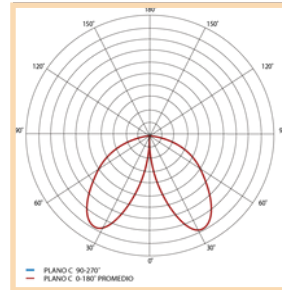

Datos técnicos

Luminaria	Peso	Fabricado	Temperatura Color Placa	Corriente	Eficiencia
Mini Stogy	~15Kg	Columna de hierro y cobertor antivandálico	Desde 3000°k Hasta 6000°k	Desde 350mA Hasta 1250mA	120 Lm/W
Mini Stogy	Acople	Altura de instalación	Acceso de Columna	Pintura	Potencias
Mini Stogy	Tope	Altura ideal hasta 2,6 m	Diam 102MM columna	Poliéster en polvo	18w - 36W

Fotometria

Curva modelo tipo, no especifica, ni única para este modelo de luminaria, pudiéndose obtener diferentes fotometrías por proyecto

Certificados

CERTIFICADO BAJO
NORMAS ISO 9001 y
14001

LUMINARIAS MEDIDAS CON
ENSAYOS FOTOMÉTRICOS