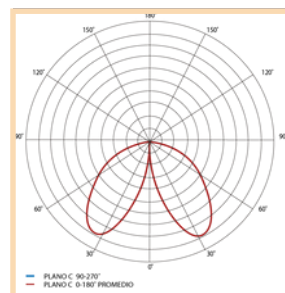

Fotometria