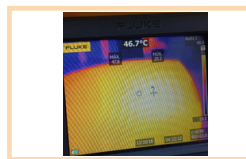

Disipador térmico