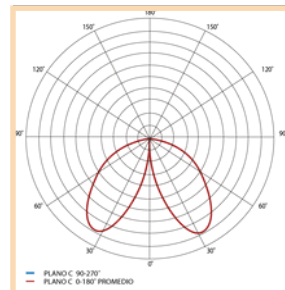

Fotometria

Curva modelo tipo, no especifica, ni única para este modelo de luminaria, pudiéndose obtener diferentes fotometrías por proyecto