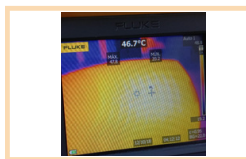

Disipador térmico