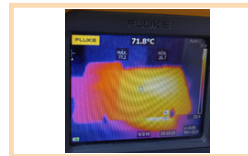

Datos técnicos

Luminaria	Peso	Fabricado	Temperatura Color Placa	Corriente	Eficiencia
K3	5,70 Kg	Inyección de aluminio	Desde: 3000°K Hasta: 6000°K	Desde 350mA Hasta 1250mA	=120 Lm/W
K3	Acople	Altura de instalación	Acceso de Columna	Pintura	Potencias
K3	Pescante	Altura ideal 3 a 9 m	60mm	Poliéster en polvo	50W-150W

Garantía extrema

Suministro y Embalaje

TAG seguimiento envío

Disipador térmico

LUMINARIAS ENSAYADAS EN LABORATORIO FOTOMÉTRICO INTI
PROCESO PRODUCTIVO CERTIFICADO BAJO NORMAS ISO 9001

K3

Kados K3 es una luminaria con tecnología LED de diseño avanzado ideada especialmente para maximizar el ahorro energético logrando un eficiente rendimiento lumínico, permitiendo alcanzar un ahorro energético de más del 50% en comparación a lámparas de descarga.