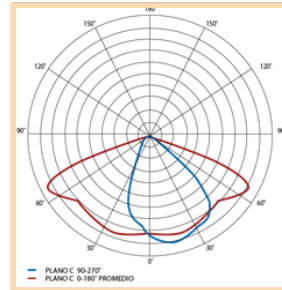

Datos técnicos

Luminaria	Peso	Fabricado	Temperatura Color Placa	Corriente	Eficiencia
K3	5,70 Kg	Inyección de aluminio	Desde: 3000°K Hasta: 6000°K	Desde 350mA Hasta 1250mA	=120 Lm/W
K3	Acople	Altura de instalación	Acceso de Columna	Pintura	Potencias
K3	Pescante	Altura ideal 3 a 9 m	60mm	Poliéster en polvo	50W-150W

Fotometría

Curva modelo tipo, no específica, ni única para este modelo de luminaria, pudiéndose obtener diferentes fotometrías por proyecto

Certificados

CERTIFICADO BAJO
NORMAS ISO 9001 y
14001

LUMINARIAS MEDIDAS CON
ENSAYOS FOTOMÉTRICOS